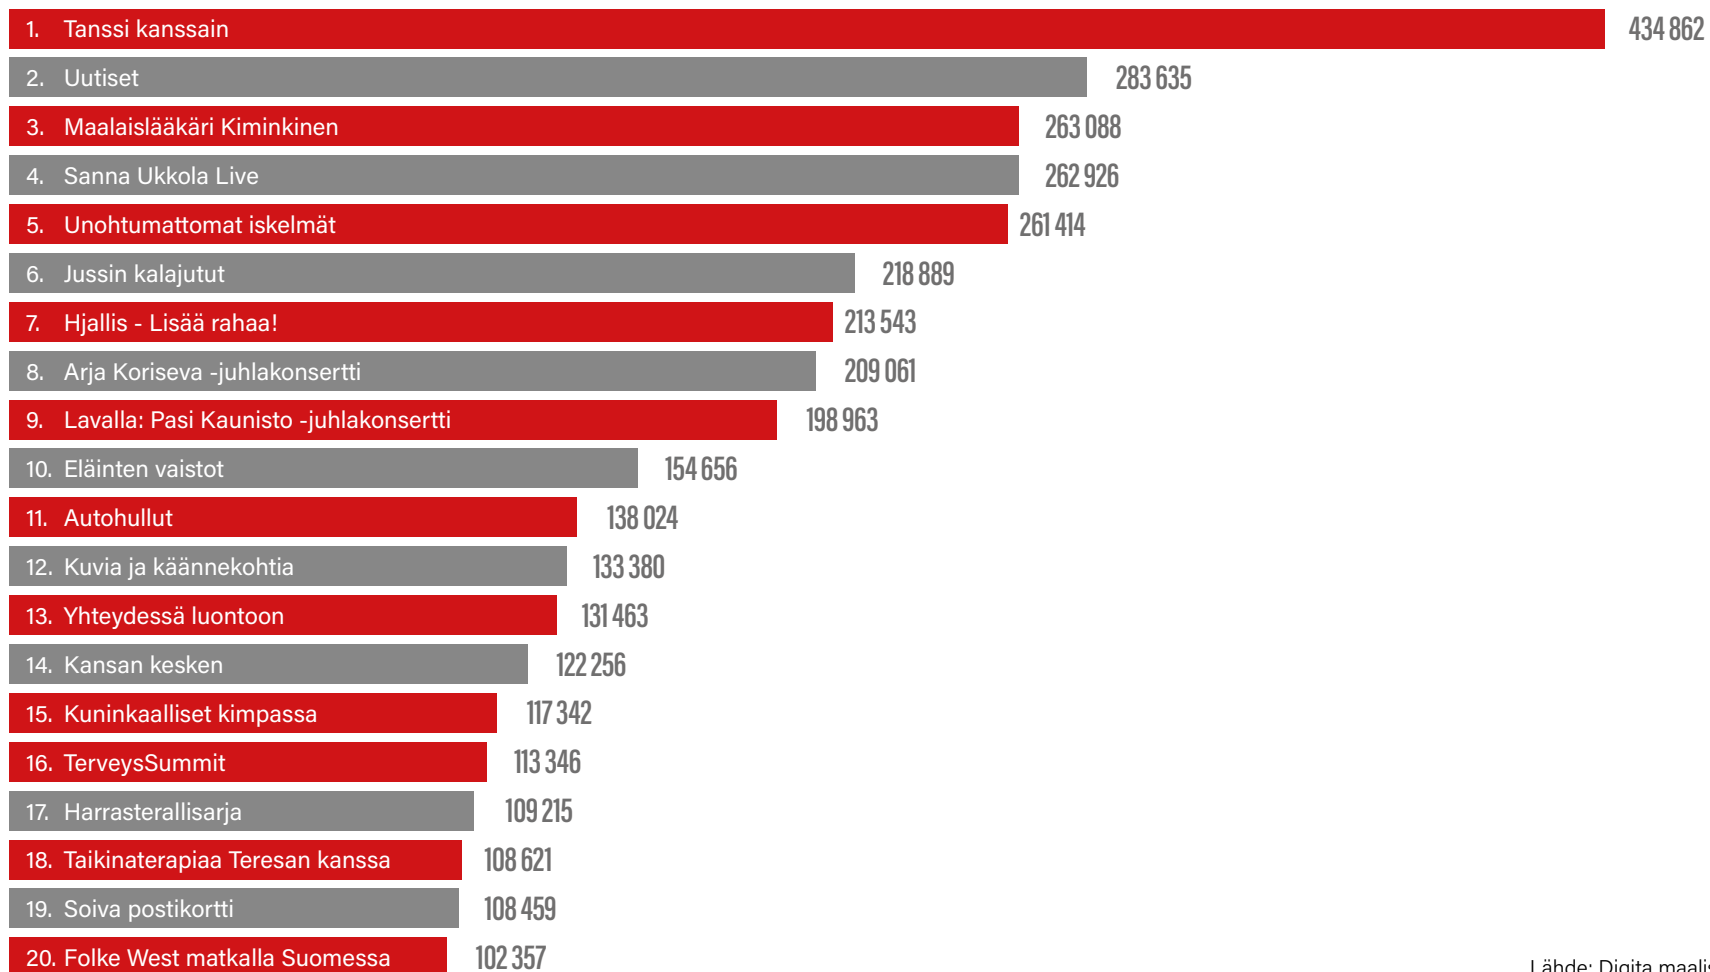

AlfaTV – Viikkotavoittavuus (180+ s kanavalla)

Lähde: Digita maalis-huhtikuu